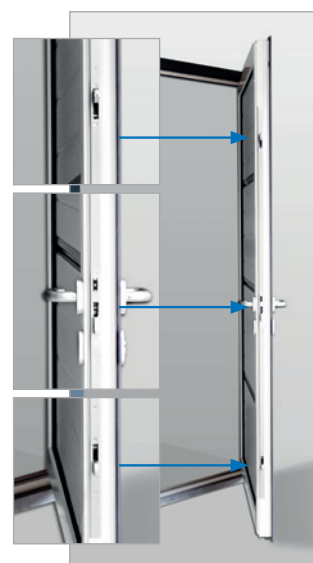

Driepuntssluiting (optioneel)