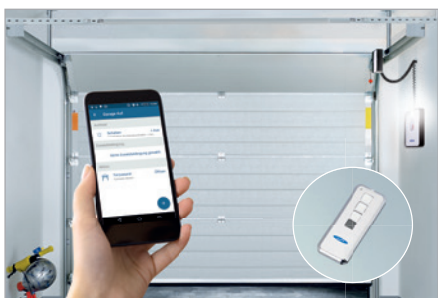

CONTROLE VAN DE POORTSTATUS DOOR BIDIRECTIONELE DRAADLOZE COMMUNICATIE

Garagepoorten kunnen nu via bidirectionele draadloze communicatie altijd betrouwbaar en transparant worden bediend met de handzender Mini-Novotron 523 Protect, de Homematic IP-app of de TYDOM-app. De draadloze communicatie met terugmelding maakt het systeem in alle opzichten up-to-date. Hierbij is een eenvoudige controle van de poorttoestand (open/ gesloten) met de nieuwe handzender of smartphone mogelijk.