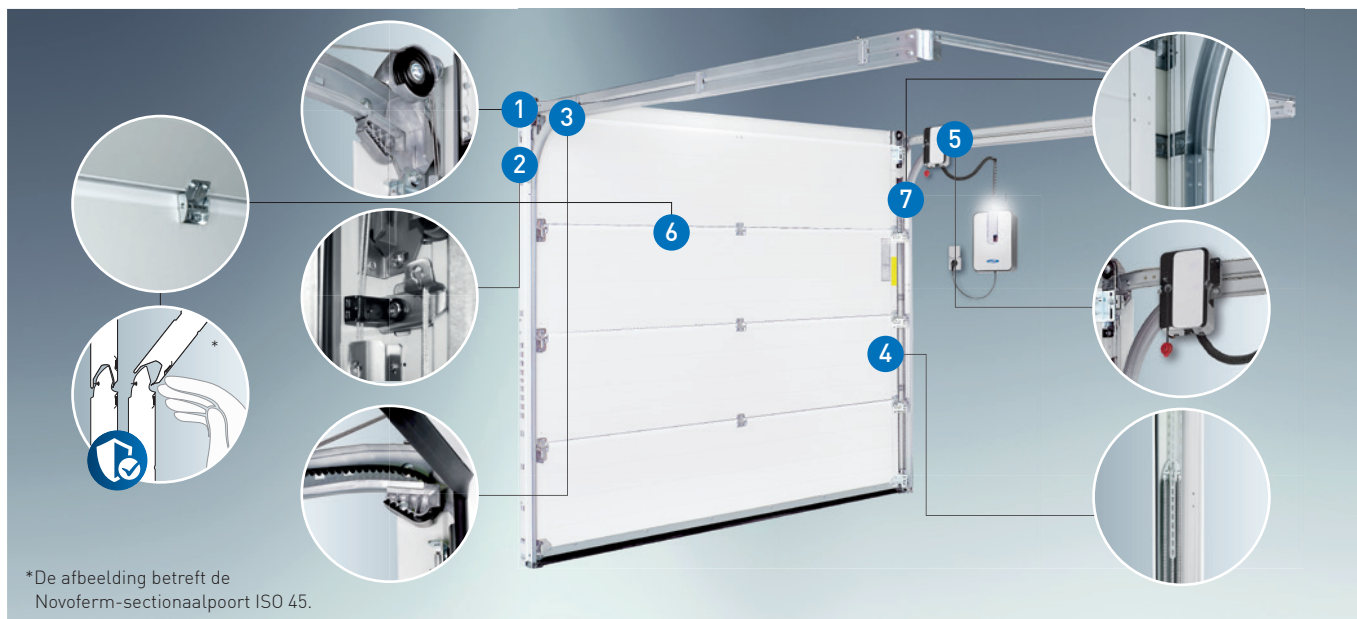

VERTICALE TREKVEER

OOK IDEAAL VOOR RENOVATIE

*De afbeelding betreft de Novoform-sectionaalpoort ISO 45.

De sectionaalpoorten ISO 20 en ISO 45 met een breedte tot 3.000 mm en een hoogte van 2.500 mm (glad) of 2.750 mm (Woodgrain) zijn verkrijgbaar met een verticaal trekveersysteem. Bij ISO 70 is dit slechts tot 3.000 mm (breedte) en 2.375 mm (hoogte) mogelijk. Met een aanslagbreedte van **slechts 80 mm** per zijde zijn deze poorten ook ideaal voor renovatie.

1 OMKEERROL MET INGRIJPBEVEILIGING

De stalen kabels lopen verticaal in het hoekkozijn over beveiligde, kogelgelagerde omkeerrollen met U-vormige houders. In vergelijking met voorliggende torsieveren bespaart dit plaats in de hoogte.

2 KABELGELEIDER

De nieuwe kabelgeleider zorgt met zijn draadkabelhouder voor een veilige kabelloop in het hoekkozijn, zonder dat de kabels de geïsoleerde sectie aanraken. De poortbladgeleiding garandeert een optimale sluitpositie van het poortblad.

3 GEÏNTEGREERDE TANDRIEMBEVESTIGING

Het eindstuk bevat een veilige bevestiging van de onderhoudsvrije NovoPort®-tandriem.

4 MEERVOUDIGE TREKVEREN

Voor veerpoorten: de veren worden bovenaan afgesteld. Verticale trekveren maken een geringe inbouwdiepte mogelijk en nemen slechts weinig ruimte in beslag.

5 NOVOPORT® – UNIEK & FLEXIBEL

Het aandrijfsysteem NovoPort® zorgt voor maximaal comfort bij het gebruik en de montage. Anders dan bij traditionele aandrijvingen wordt de motor niet tegen het plafond bevestigd, maar gewoon aan de zijkant in de geleiderail geïntegreerd – rechts of links naargelang de plaatselijke omstandigheden.

6 VINGERKLEMBEVEILIGING

De constructie van de secties en scharnieren voorkomt – zowel binnen als buiten – dat de vingers aan het poortblad geklemd kunnen raken.

7 INGRIJPBEVEILIGING EN BINNENLIGGENDE KABELGELEIDING

De hoekkozijnen verhinderen grotendeels dat tussen de poort en het kozijn kan worden gegrepen. De binnenliggende draagkabels minimaliseren het risico op verwonding en garanderen een maximale betrouwbaarheid.

PLUSPUNTEN

- ✓ Eenvoudige montage bij een lage bouwhoogte
- ✓ Eenvoudige instelling van de veer
- ✓ Kortere horizontale rails (minder plaats benodigd)
- ✓ Eenvoudige en snelle montage van NovoPort®
- ✓ Standaard slechts een lage bovendorpel benodigd