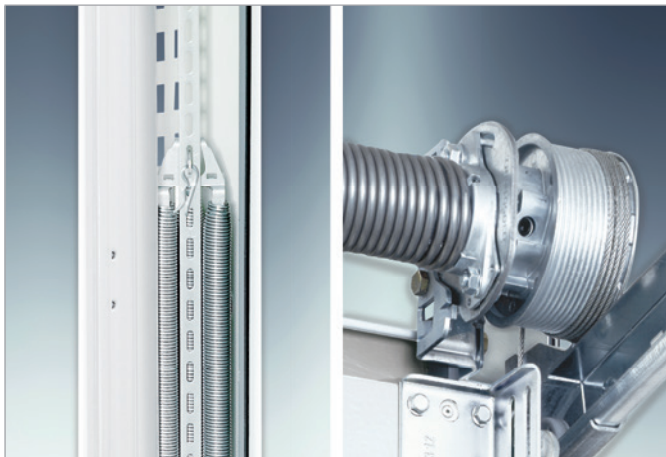

Onze sectionaalpoorten ISO 45 zijn naar keuze verkrijgbaar met een verticaal trekveersysteem of met stabiele torsieveren met onderhoudsvrije, volgens NBN EN 12604 gekeurde veerbreekbeveiliging.