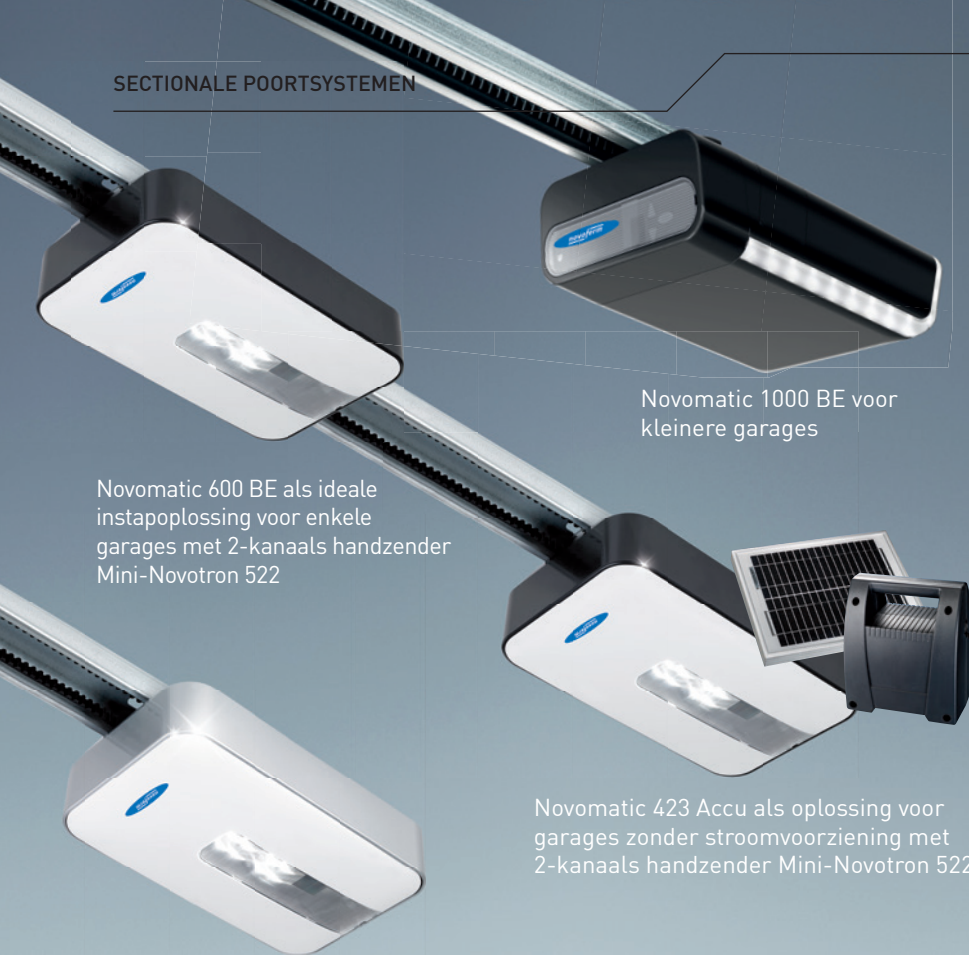

SECTIONALE POORTSYSTEMEN

Novomatic 600 BE als ideale instapoplossing voor enkele garages met 2-kanaals handzender Mini-Novotron 522

Novomatic 1000 BE voor kleinere garages

Novomatic 423 Accu als oplossing voor garages zonder stroomvoorziening met 2-kanaals handzender Mini-Novotron 522

Novomatic 800 BE voor enkele en dubbele garages met geïntegreerde snelfunctie met 2-kanaals handzender Mini-Novotron 522 Design

Novomatic-aandrijving	600 BE	423 Accu
Trek- en duwkracht.....	600 N	400 N
Loopsnelheid	15 cm/s	13 cm/s
Maximale poortoppervlakte...	10 m²	8 m²
Bedieningen/dag (open/dicht) ..	10	4
Stand-byverbruik	< 0,5 W	3 mA
Geïntegreerde ledverlichting.	1,6 W	0,4 W
App-bediening.....	Ja	Nee

Novomatic-aandrijving	800 BE	1000 BE
Trek- en duwkracht.....	800 N	1.000 N
Loopsnelheid	22/17 cm/s	22/17 cm/s
Maximale poortoppervlakte..	15 m²	17 m²
Bedieningen/dag (open/dicht) ..	10	30*
Stand-byverbruik	< 0,5 W	< 4 W
Geïntegreerde ledverlichting	1,6 W	1,6 W
App-bediening.....	Ja	Ja

*Voor veelgebruikte poorten in kleine parkeergarages of voor zware houten poorten en poorten met geïntegreerde loopdeur.

NOVOMATIC-PLAFONDAANDRIJVINGEN

VOOR SECTIONAAL- EN KANTELPOORTEN

Geavanceerde techniek hoort in een moderne kast thuis. De nieuwe generatie Novoferm-aandrijvingen voor sectionaal- en kantelpoorten ziet er trendy en stijlvol uit. Novomatic-aandrijvingen passen bijzonder goed bij de Novoferm-poorten, maar zijn ook geschikt voor installatie bij poorten van andere fabrikanten.

PLUSPUNTEN

- ✓ Geïntegreerde ledverlichting (1,6 watt)
- ✓ Eenvoudige bediening en gebruiksvriendelijk menu
- ✓ Gering stroomverbruik in de stand-bymodus (0,5 watt)
- ✓ Softstart- en softstopfunctie
- ✓ Met geïntegreerde snelfunctie bij Novomatic 800 BE en Novomatic 1000 BE (tot 50% sneller openen van de poort)
- ✓ Bediening mogelijk met smartphone, tablet, drukknoppen of niet-manipuleerbare handzenders
- ✓ Ook verkrijgbaar als oplossing voor garages zonder stroomaansluiting
- ✓ Ventilatiestand voor het verluchten van de garage – de poort wordt ca. 10 cm geopend en na 60 minuten automatisch weer gesloten

De Homematic IP-app, de Mediola-app en de TYDOM-app van Delta Dore zijn gratis verkrijgbaar in de App Store of bij Google Play en dus zowel voor Apple- als Android-systemen geschikt. Bij gebruik van een van de drie apps of wanneer de sectionaalpoort niet direct zichtbaar is, moet het automatische poortstelsel worden beveiligd met een extra fotocel naast de standaard geïnstalleerde krachtbeperking.