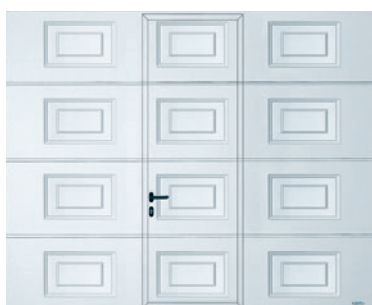

## LOOPDEURBLADEN EN BEGLAZING

Horizontaal gelijnd (alleen in Woodgrain)

Beglazingsvariant standaardraam

Horizontaal breed gelijnd

Beglazingsvariant kruisraam

Vlak

Beglazingsvariant lichtstrook

Cassetteprofiel (alleen in Woodgrain)