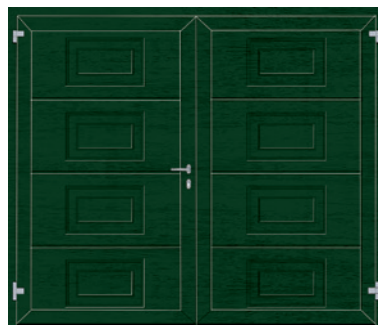

## MOTIEVEN VOOR TWEEVLEUGELIGE DRAAIPOORTEN

1. Horizontaal gelijnd  
Verkeerswit, ongeveer RAL 9016

2. Horizontaal breed gelijnd  
Verkeerswit, ongeveer RAL 9016

3. Vlak  
Staalblauw, ongeveer RAL 5011

4. Cassetteprofilering  
Dennengroen, ongeveer RAL 6009