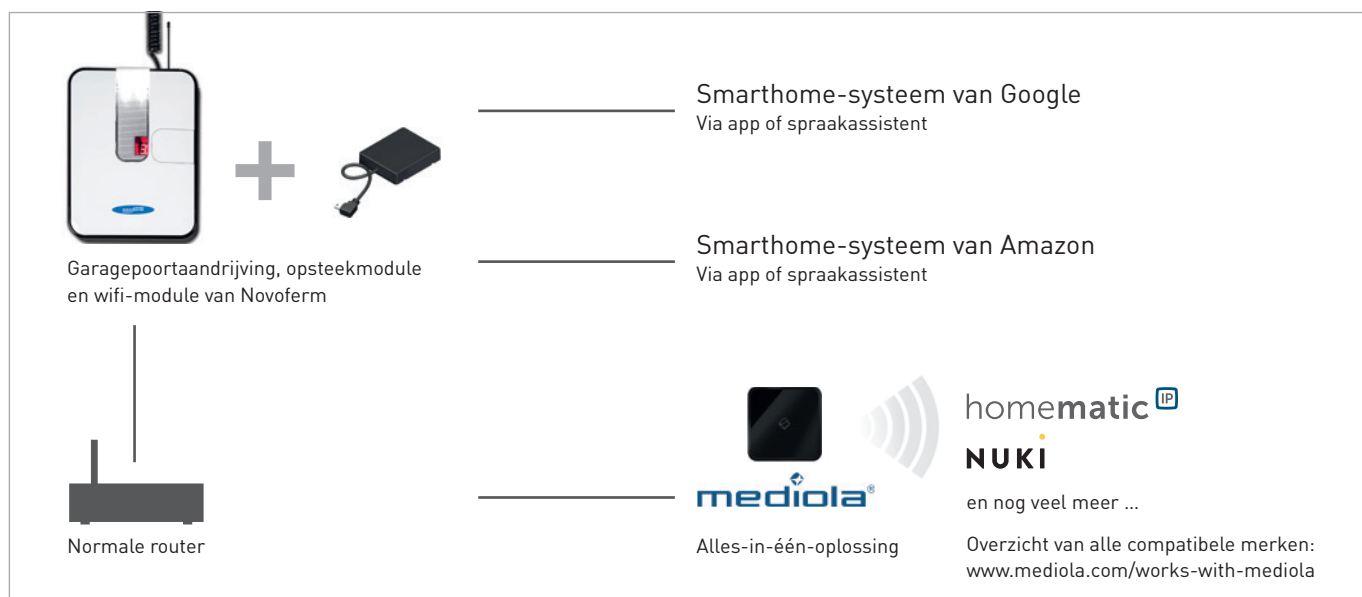

WIFI-MODULE – EENVOUDIGE SMARTHOME-INTEGRATIE

Een smarthome biedt vele voordelen. De koppeling en automatisering van verschillende apparaten en functies (bijv. verlichting of verwarming) verhogen het comfort merkbaar. De spraakassistenten 'Amazon Alexa' en 'Google Assistant' besturen verschillende soorten functies, zelfs onafhankelijk van een lokaal smarthome-systeem. Wie voor een Novoferm-sectionaalpoort kiest, kan de poortbesturing heel eenvoudig integreren met de nieuwe wifi-module van Novoferm. Hiervoor is geen aparte smarthome-centrale of gateway benodigd. De Novoferm-garagepoort wordt gewoon een onderdeel van de Google- en Alexa-wereld. Zo kunt u met de app van Google of Amazon en hun spraakassistenten uw Novoferm-sectionaalpoort eenvoudig openen en sluiten via de Novoferm-aandrijving of de status van uw poort opvragen.

De wifi-module voor de slimme besturing van garagepoorten kan worden gebruikt bij alle aandrijvingen vanaf bouwjaar 2016 en wordt gewoon via een mini-USB op de aandrijving aangesloten.