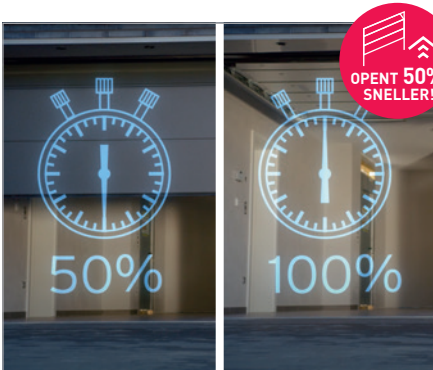

GEÏNTEGREERDE SNELFUNCTIE

Hoogwaardige techniek en een hoge trekkracht van 800 N zijn bij de Novomatic 800 BE verenigd tot een modern hightech aandrijfsysteem van topklasse. Geavanceerde technische details, zoals de geïntegreerde snelfunctie voor een tot 50% sneller openen van de poort, bieden in vergelijking met traditionele aandrijvingen comfort op het hoogste niveau.

Standaard inbegrepen bij Novomatic 800 BE en Novomatic 1000 BE