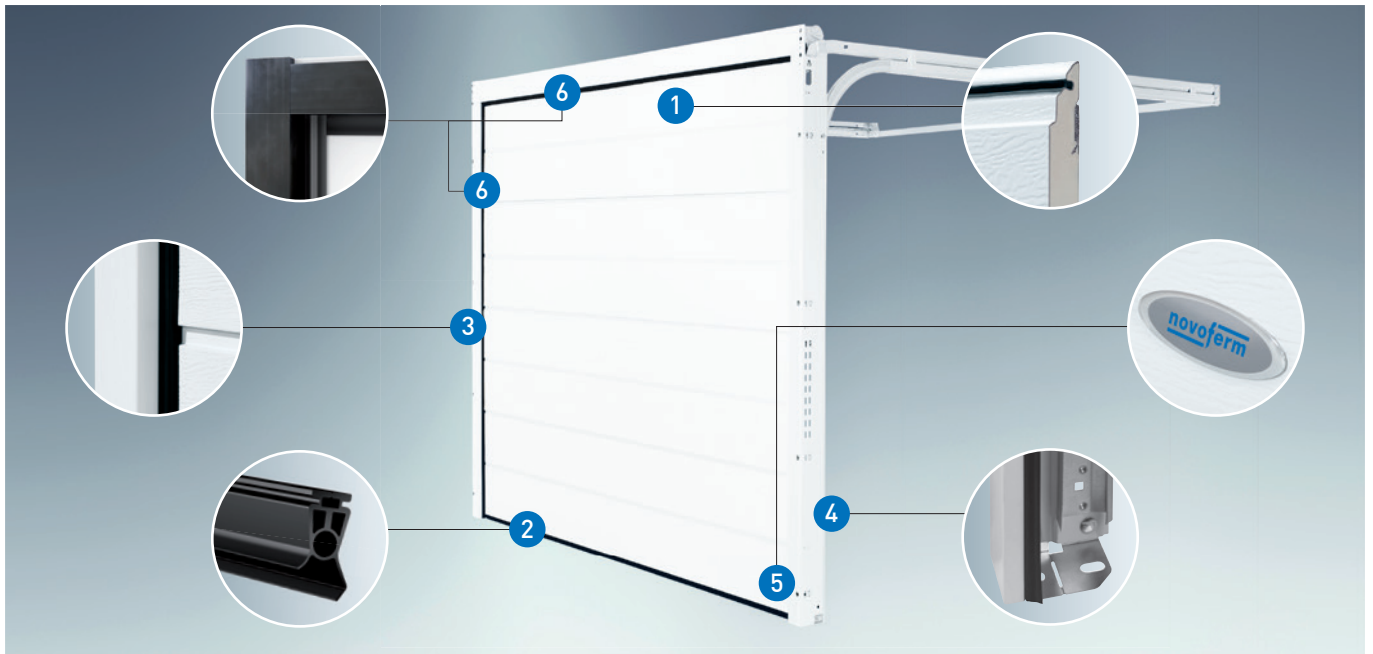

KWALITEIT

1 DUBBELWANDIG EN GEÏSOLEERD

Al onze stalen secties zijn uitgevoerd als een dubbelwandige sandwichconstructie met een warmte-isolerende kern van hard purschuim. Hierdoor bieden ze een betere geluids- en warmte-isolatie dan enkelwandige poorten en lopen ze bovendien zeer stil. De flexibele lipafdichtingen tussen de secties sluiten zelfs bij lage temperaturen zacht aan en voorkomen zo warmteverlies en binnendringend stof.

2 VORSTVRIJE VLOERAFDICHTING

Een rubberen profiel aan de onderkant van de poort beschermt tegen water en vuil, past zich aan kleinere oneffenheden in de vloer aan en voorkomt beschadigingen en verwondingen. De afdichting is gemaakt van EPDM (ethyleen-propyleen-dieen-monomeer), een elastisch, weerbestendig en duurzaam materiaal.

3 LIPAFDICHTINGEN AAN DE ZIJKANTEN

Extra breed voor nog meer warmte-isolatie en bescherming tegen vuil.

4 FLEXIBELE KOZIJNVOET

Onze garagepoorten hebben een weerbestendige kozijnvoet van verzinkt staal. Zo kunnen water en opstijgend vocht weglopen zonder roest op het kozijn te veroorzaken. De getrapte constructie maakt het makkelijker om een kantelpoort met vloerrail door een sectionaalpoort te vervangen.

5 HET NOVOFORM-KWALITEITSLABEL

Alle sectionale garagepoorten van Novoform dragen het Novoform-kwaliteitslabel. De garantie voor de beste materialen en een eersteklas afwerking!

6 THERMISCHE KOZIJNSET (OPTIONEEL)